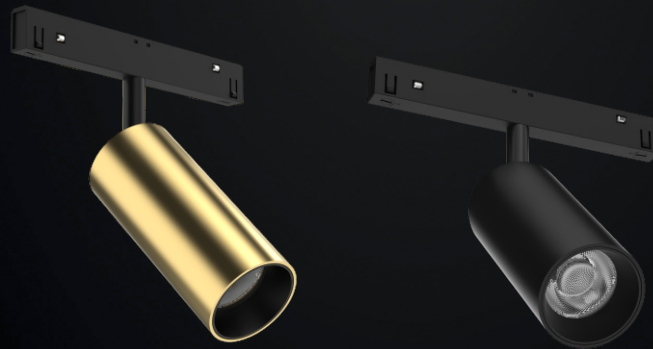

MICRO-1003