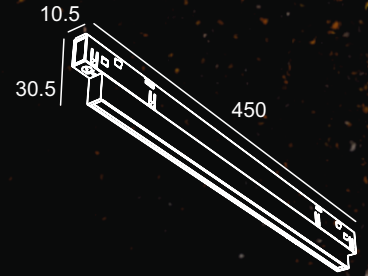

HIGH CRI

IP20

90°

BODY COLORS
BK