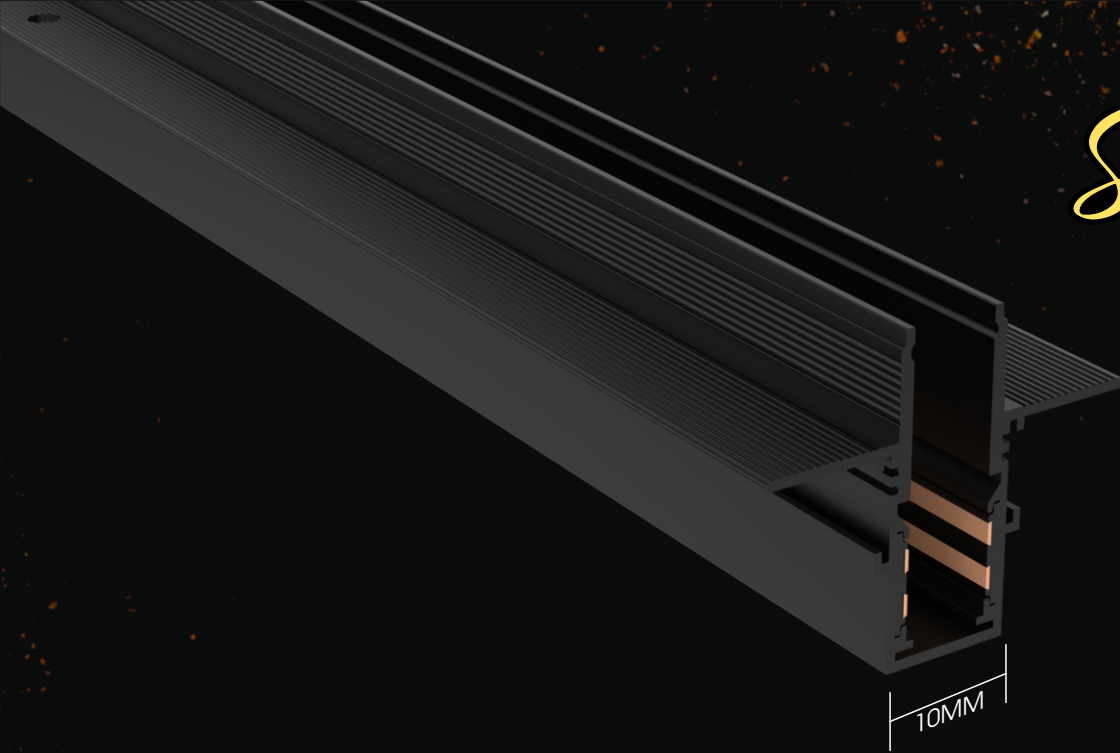

Signature
Collection