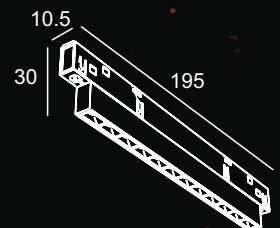

HIGH CRI

IP20

90°

BODY COLORS
BK